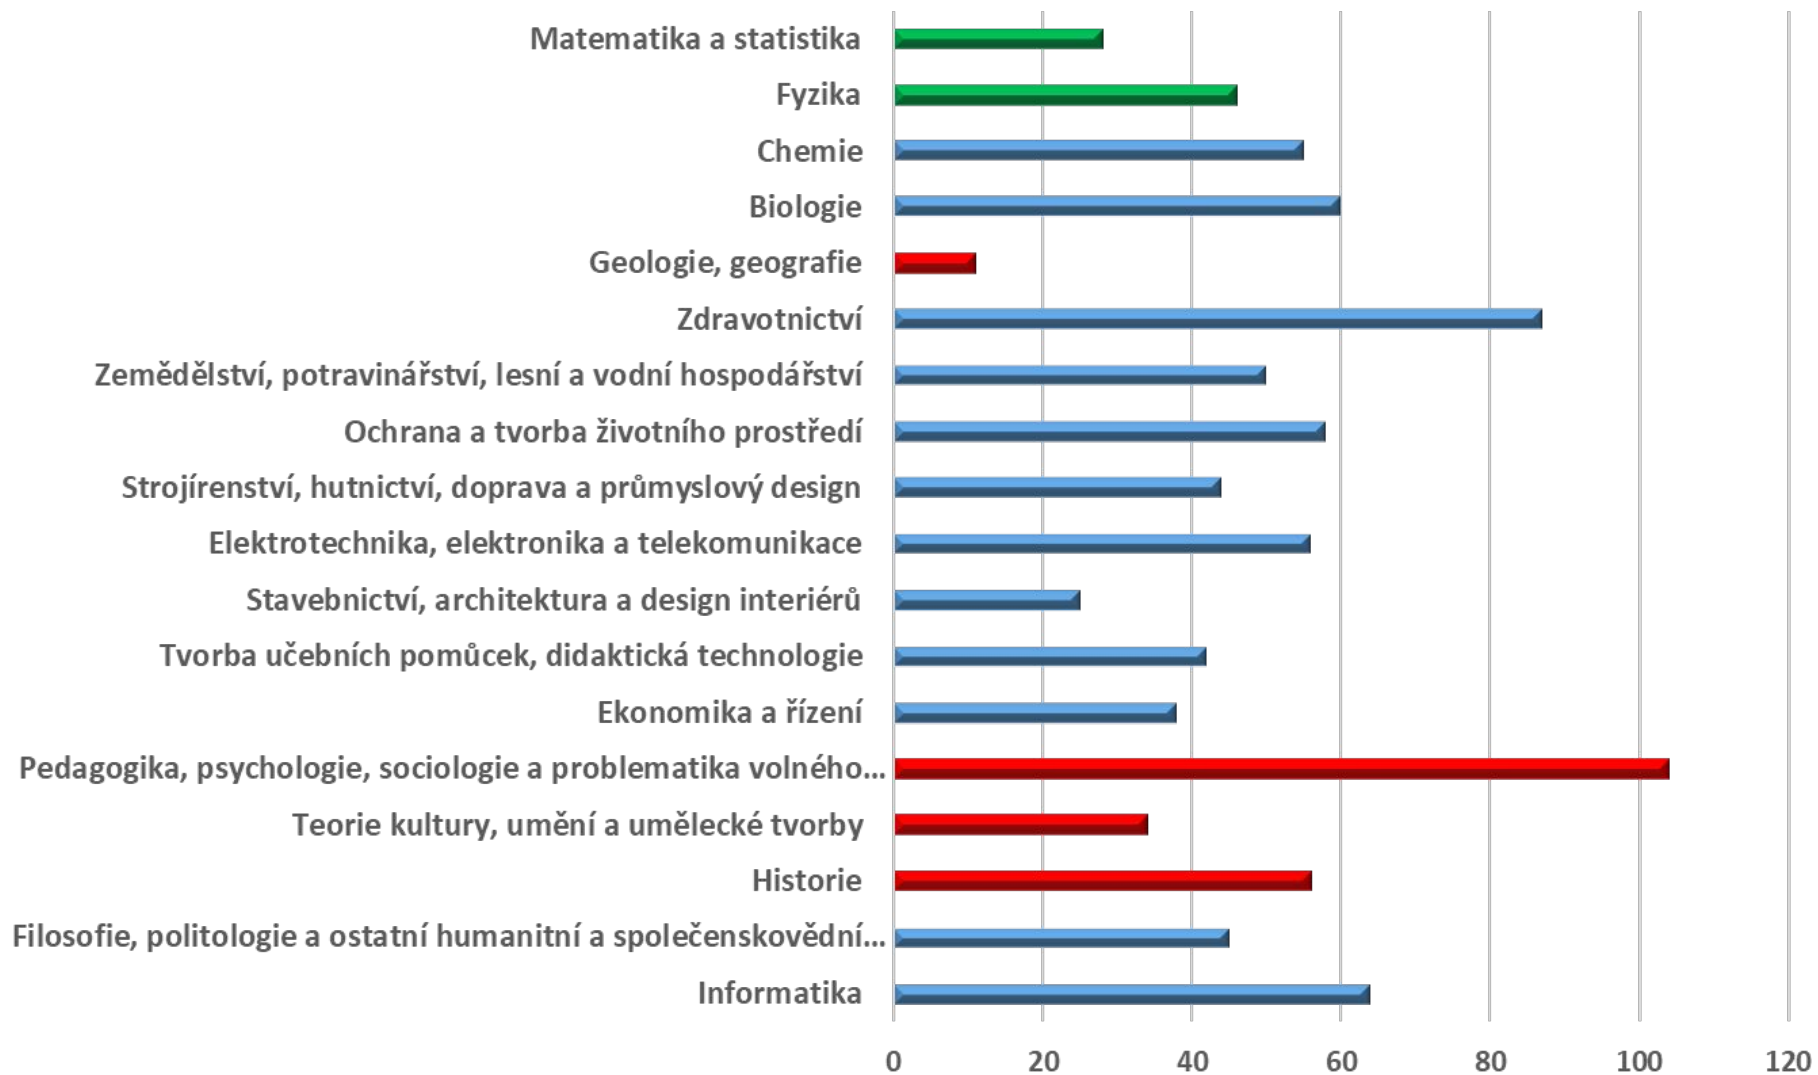

Historie SOČ

- odborné technické středoškolské konference
- ekologicky a přírodovědně zaměřená soutěž Natura Semper Viva
- 1978 - Středoškolská odborná činnost
- 18 vědních oborů

Kde získám informace o SOČ?

www.soc.cz

www.facebook.com/soccz

Přehled soutěžních oborů

- 01. matematika a statistika
- 02. fyzika
- 03. chemie
- 04. biologie a vědy o Zemi
- 05. molekulární biologie
- 06. zdravotnictví
- 07. zemědělství, potravinářství, lesní a vodní hospodářství
- 08. ochrana a tvorba životního prostředí
- 09. strojírenství, hutnictví a doprava
- 10. elektrotechnika, elektronika a telekomunikace
- 11. stavebnictví, architektura a design interiérů
- 12. tvorba učebních pomůcek, didaktická technologie
- 13. ekonomika a řízení
- 14. pedagogika, psychologie, sociologie a problematika volného času
- 15. teorie kultury, umění a umělecké tvorby
- 16. historie
- 17. filozofie, politologie a ostatní humanitní a společenskovední obory
- 18. informatika

Počet přihlášených prací do soutěže v letech 2011–2021

2021	903
2020	1179
2019	1548
2018	1692
2017	1479
2016	1533
2015	1560
2014	1509
2013	1414
2012	1263
2011	1276

Zájem o soutěžní obory SOČ 2021

Jak vzniká „SOČkař“ ?