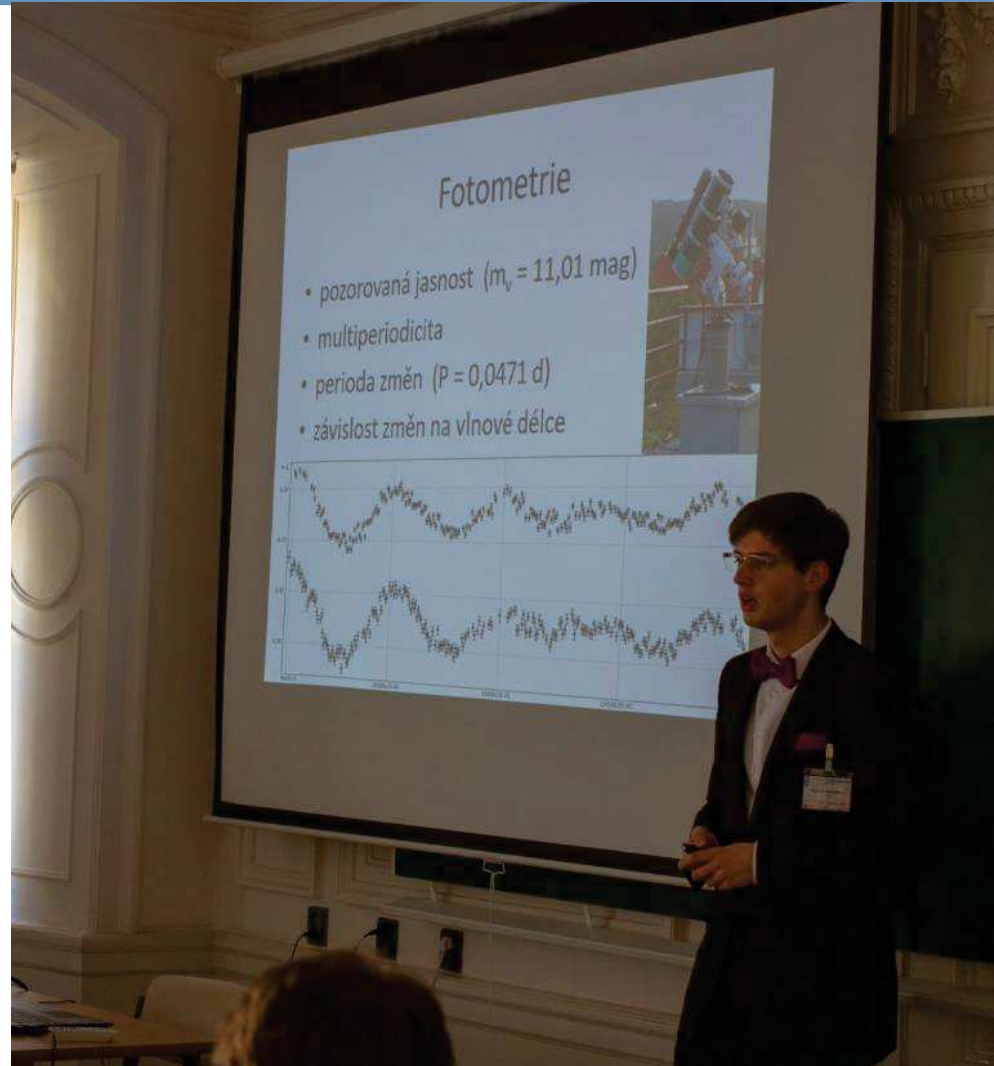

Fotogalerie