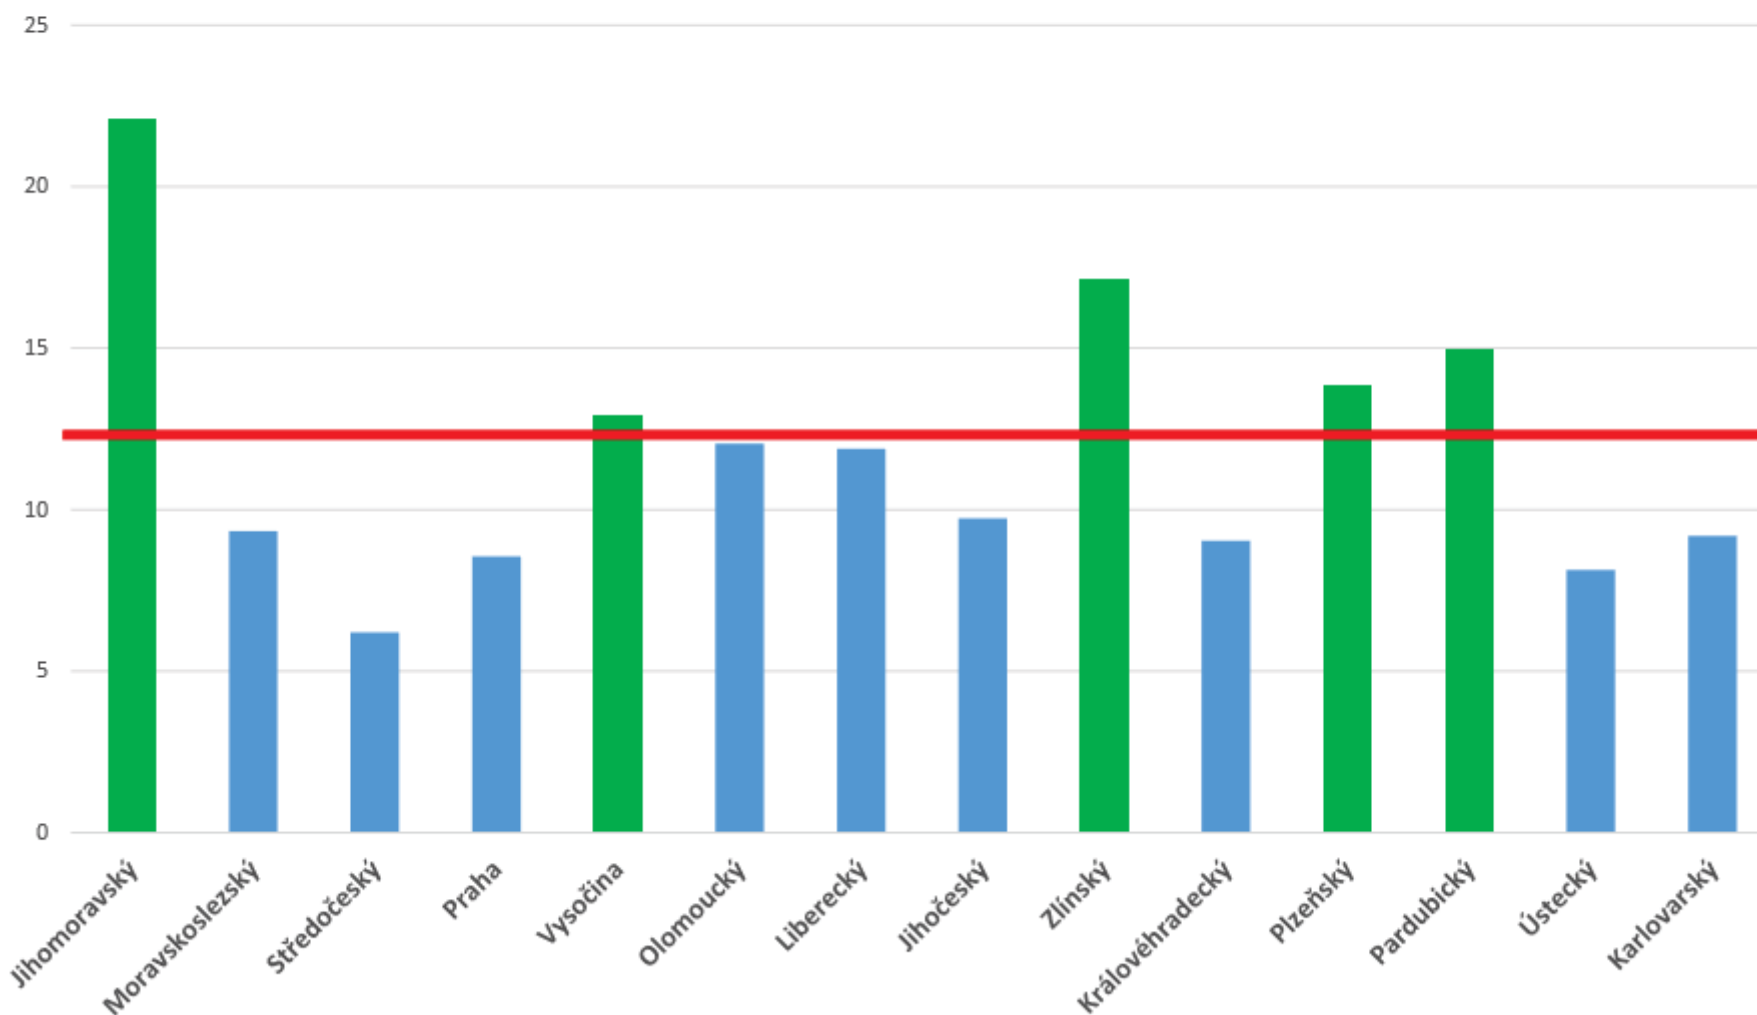

Historie SOČ

- odborné technické středoškolské konference
- ekologicky a přírodovědně zaměřená soutěž Natura Semper Viva.
- 1978 - Středoškolská odborná činnost
- 1993 – Rozdělení na českou a slovenskou
- 18 vědních oborů

Kde získám informace o SOČ?

www.soc.cz

www.talentovani.cz/souteze/stredoskolska-odborna-cinnost

stránky NPI (organizátora)

www.facebook.com/soccz

Přehled soutěžních oborů

- 01. matematika a statistika
- 02. fyzika
- 03. chemie
- 04. biologie, geografie a geologie
- 05. molekulární biologie
- 06. zdravotnictví
- 07. zemědělství, potravinářství, lesní a vodní hospodářství
- 08. ochrana a tvorba životního prostředí
- 09. strojírenství, hutnictví, doprava a průmyslový design
- 10. elektrotechnika, elektronika a telekomunikace
- 11. stavebnictví, architektura a design interiérů
- 12. tvorba učebních pomůcek, didaktická technologie
- 13. ekonomika a řízení
- 14. pedagogika, psychologie, sociologie a problematika volného času
- 15. teorie kultury, umění a umělecké tvorby
- 16. historie
- 17. filozofie, politologie a ostatní humanitní a společenskovední obory
- 18. informatika

Počet přihlášených prací na 100 tis. obyvatel kraje

Průměr přes kraje na 100 tis. obyvatel.

Zájem o soutěžní obory SOČ 2021

Jak začít?

- zájem studenta o vědní obor
- motivovace školním garantem soutěže nebo učitelem daného oboru
- volba téma své práce
- výběr vhodného konzultanta
- shromáždění a zpracování získaných informací
- sepsání odborné práce
- obhájení práci před porotou
- www.soc.cz → SOČ krok za krokem