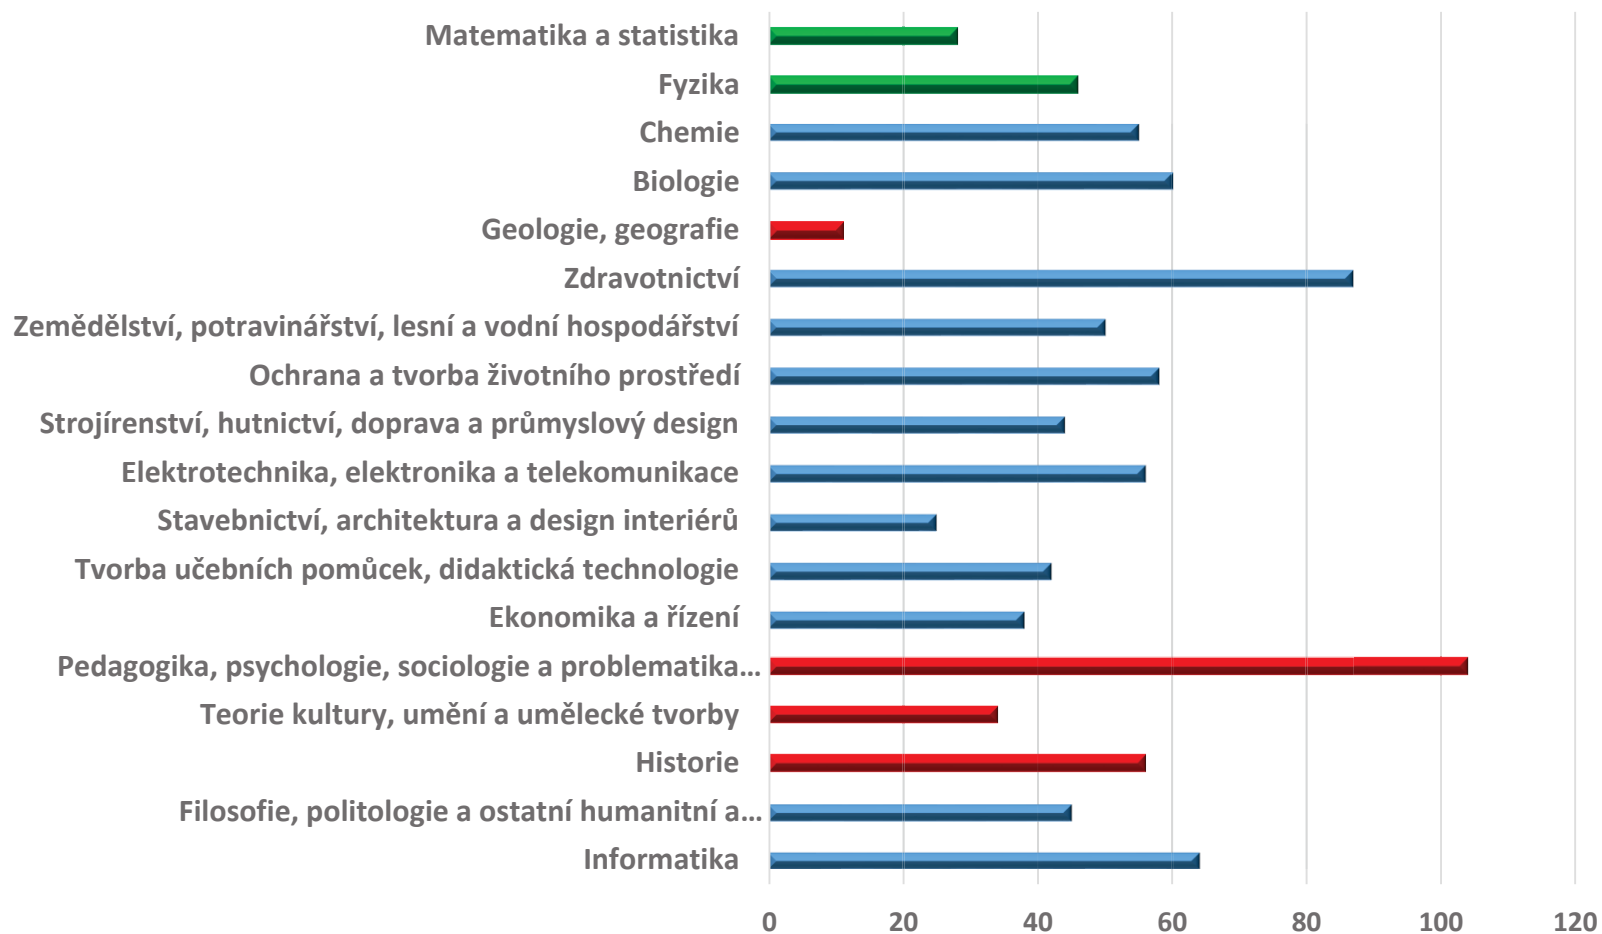

Co je SOČ?

Mgr. Čestmír Kouba

Co je SOČ?

- soutěž talentovaných studentů SŠ
 - vyhlašuje: MŠMT
 - garantuje: NPI (www.npicr.cz)
 - řídí: ÚK SOČ
- řešení odborných problémů
- soutěžní přehlídky – obhajoba před porotou
- úrovně: školní, okresní, krajské a celostátní
- individuální nebo kolektivní práce (3 členů)

Historie SOČ

- odborné technické středoškolské konference
- ekologicky a přírodovědně zaměřená soutěž Natura Semper Viva.
- 1978 - Středoškolská odborná činnost
- 1993 – Rozdělení na českou a slovenskou
- 18 vědních oborů

Kde získám informace o SOČ?

www.soc.cz

www.talentovani.cz/souteze/stredoskolska-odborna-cinnost

stránky NPI (organizátora)

www.facebook.com/soccz

Přehled soutěžních oborů

- 01. matematika a statistika
- 02. fyzika
- 03. chemie
- 04. biologie, geografie a geologie
- 05. molekulární biologie
- 06. zdravotnictví
- 07. zemědělství, potravinářství, lesní a vodní hospodářství
- 08. ochrana a tvorba životního prostředí
- 09. strojírenství, hutnictví, doprava a průmyslový design
- 10. elektrotechnika, elektronika a telekomunikace
- 11. stavebnictví, architektura a design interiérů
- 12. tvorba učebních pomůcek, didaktická technologie
- 13. ekonomika a řízení
- 14. pedagogika, psychologie, sociologie a problematika volného času
- 15. teorie kultury, umění a umělecké tvorby
- 16. historie
- 17. filozofie, politologie a ostatní humanitní a společenskovední obory
- 18. informatika

Počet přihlášených prací na 100 tis. obyvatel kraje

Průměr přes kraje na 100 tis. obyvatel.

Zájem o soutěžní obory SOČ 2021

Jak začít?

- zájem studenta o vědní obor
- motivovace školním garantem soutěže nebo učitelem daného oboru
- volba téma své práce
- výběr vhodného konzultanta
- shromáždění a zpracování získaných informací
- sepsání odborné práce
- obhájení práci před porotou
- www.soc.cz → SOČ krok za krokem